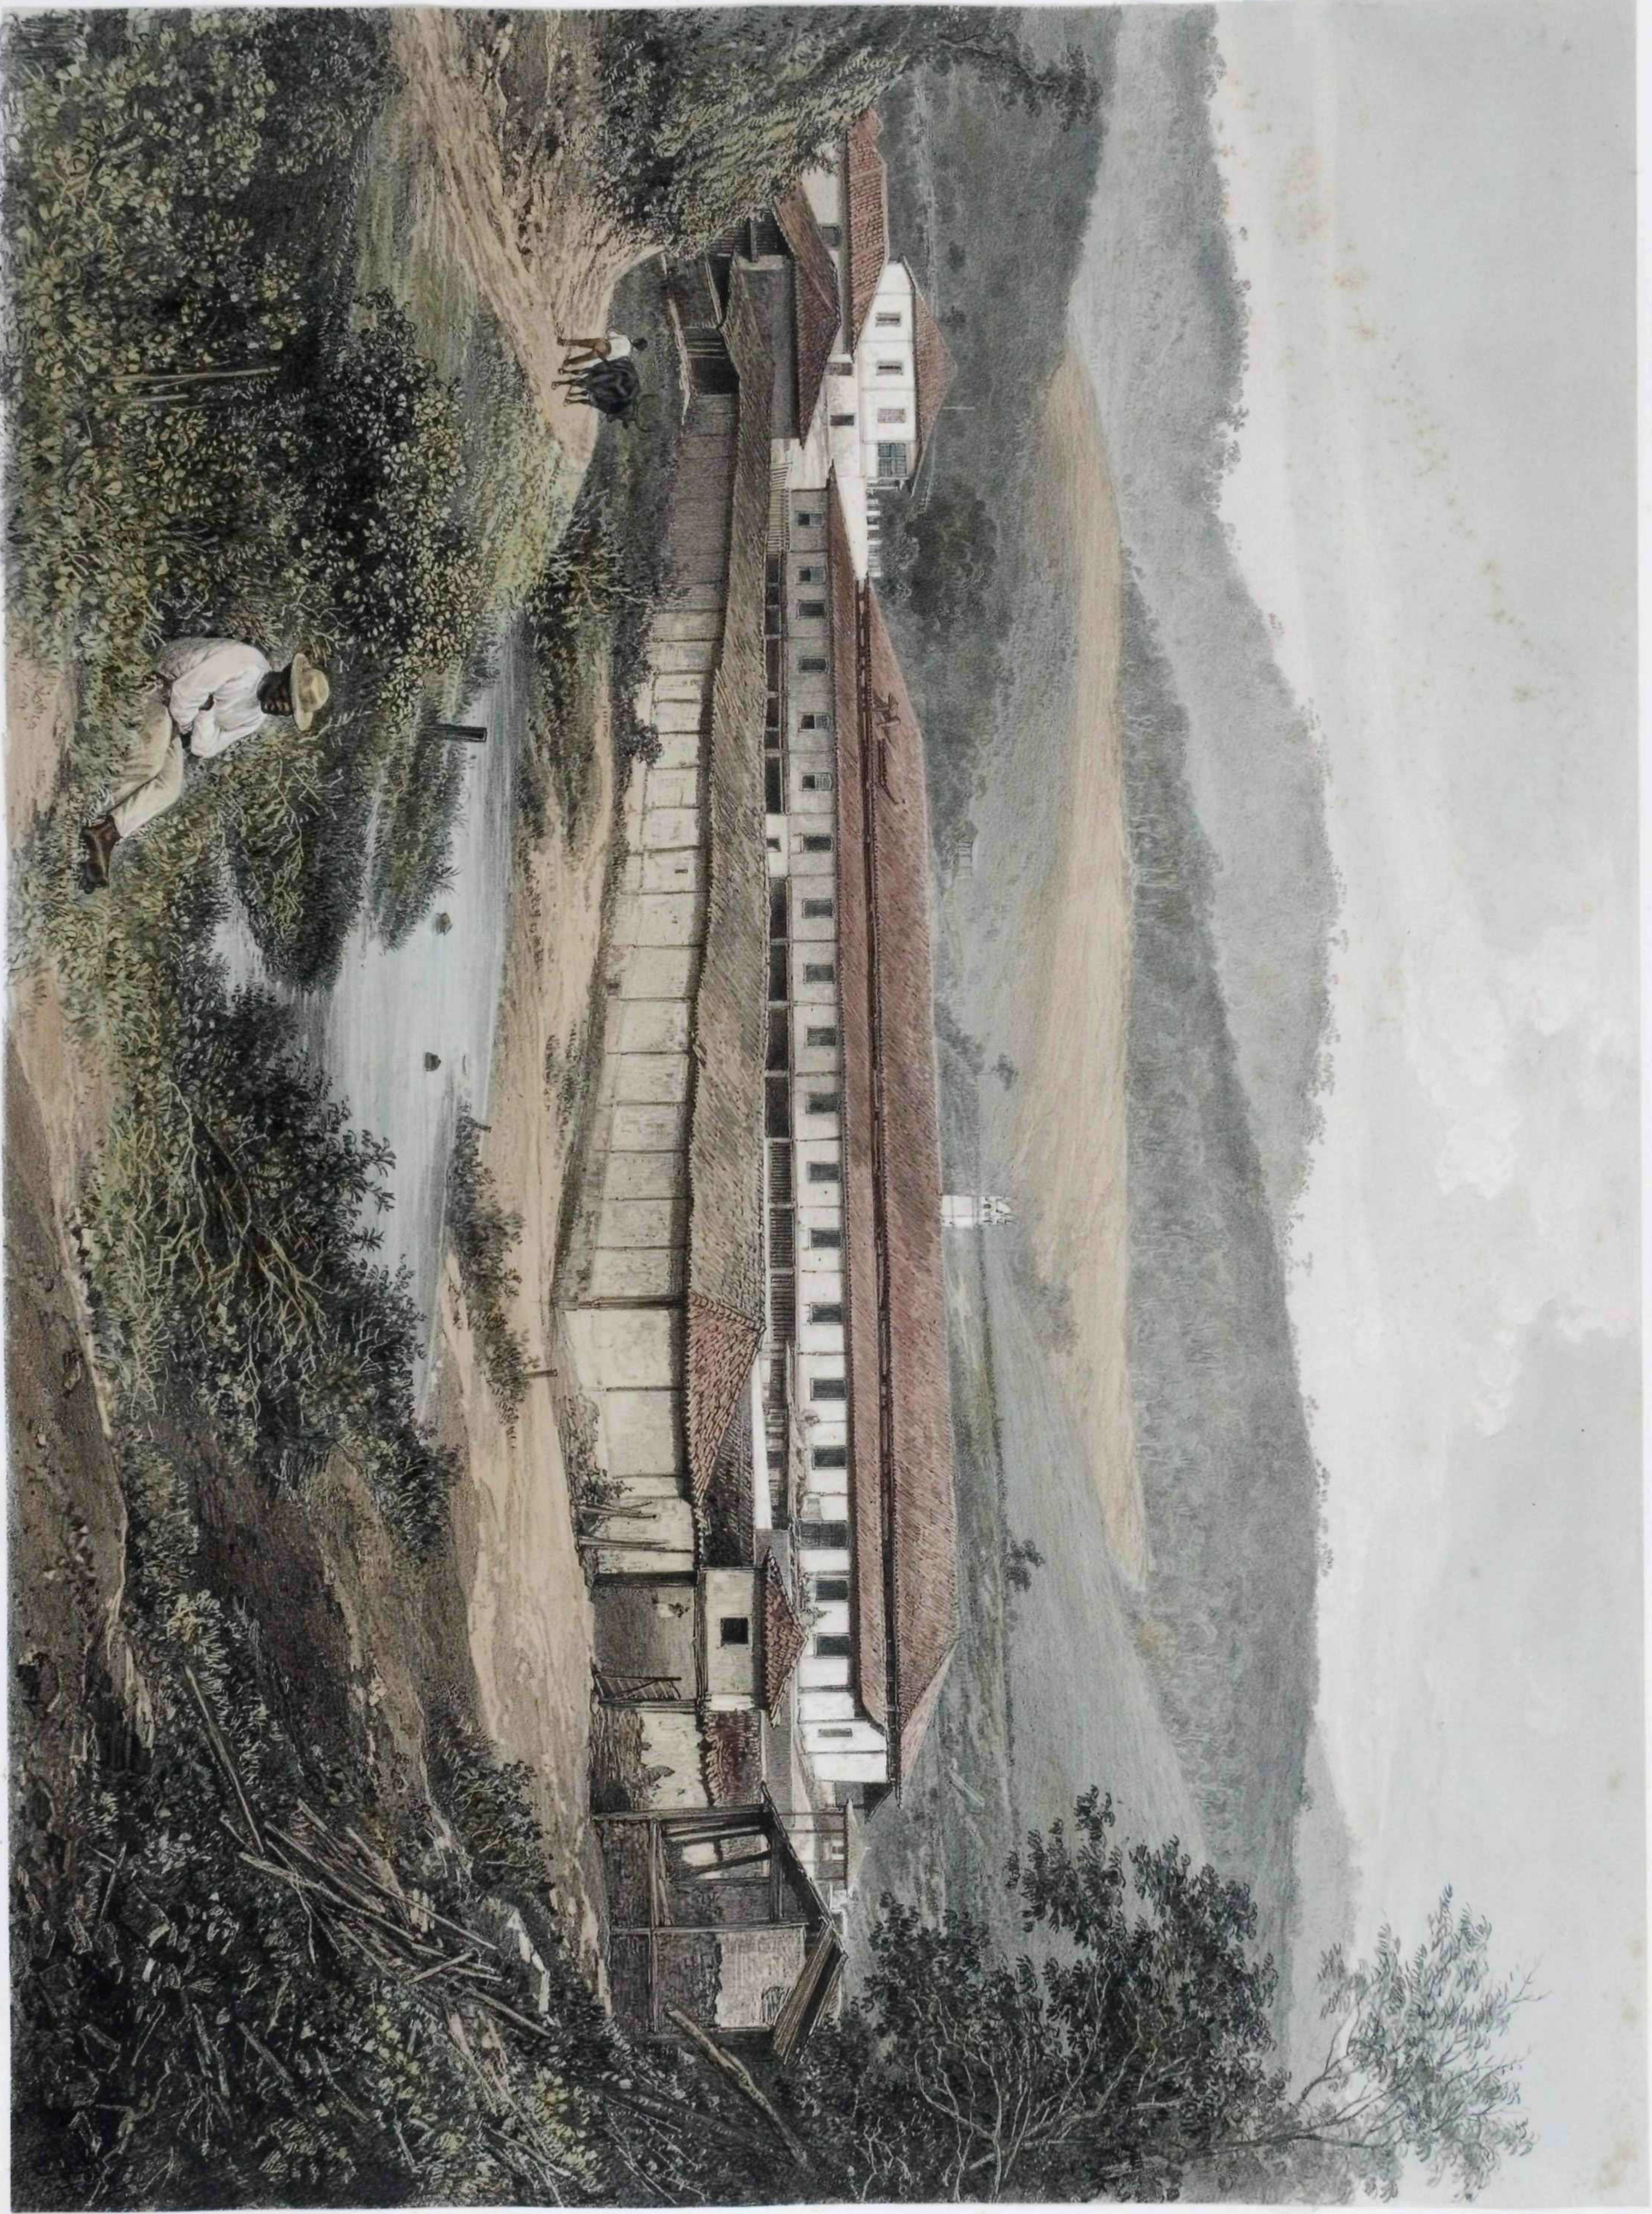

Vues d'Inde - 1850

INTÉRIEUR DE LA FAZENDA DU GOVERNO

(USINES ET CASÉS A NÈGRES)

Imp. Lemerle - Paris